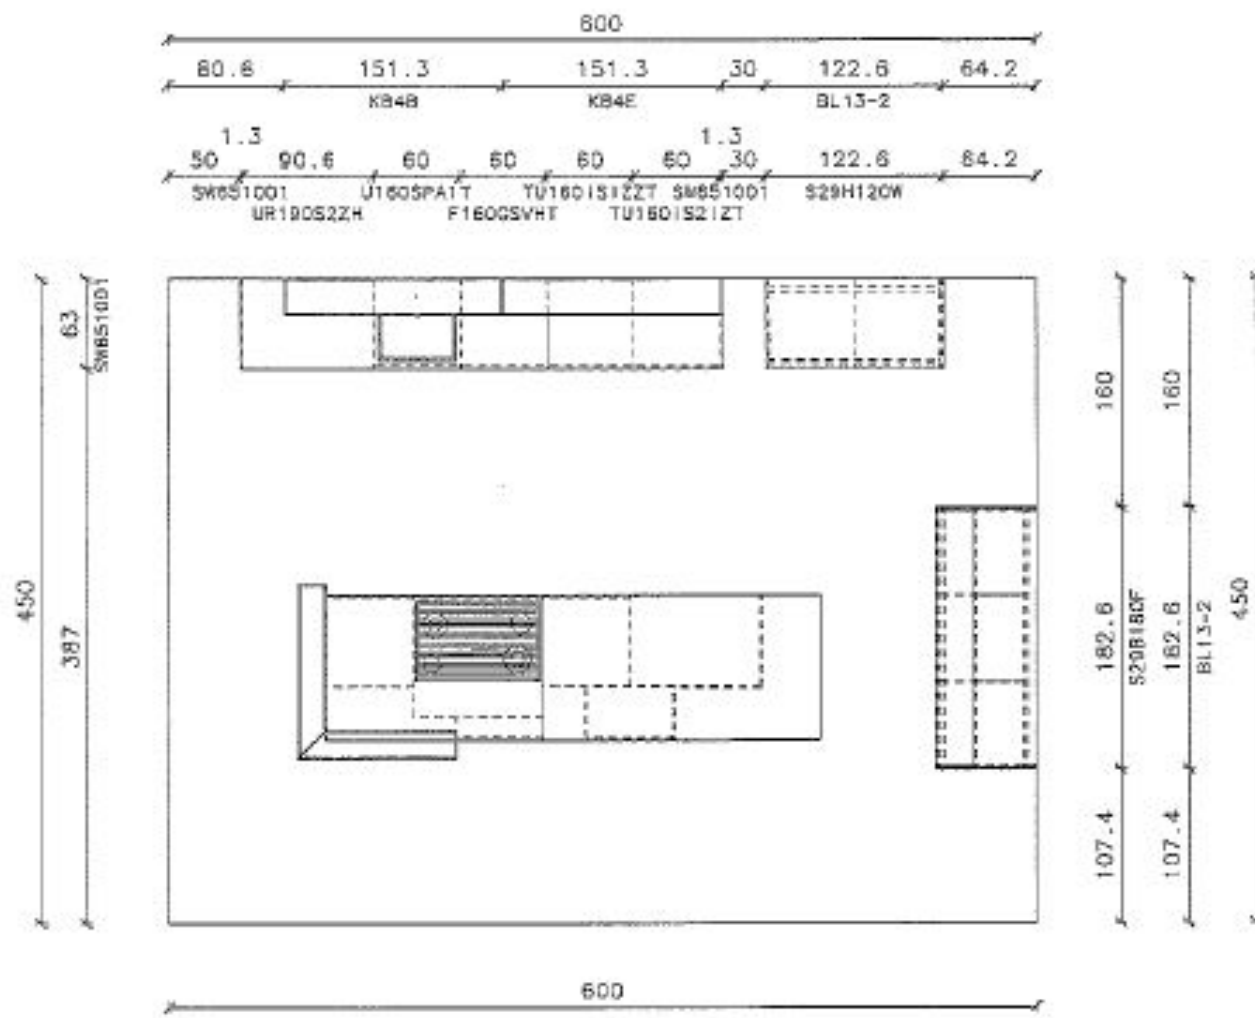

90

ANNIVERSARY  
1929-2019

---

**SieMatic**

Keine Gewähr für die Griffpositionen bei HS

magia in	Programm	88LM uobra mett	Alle Maße sind auf Richtigkeit zu prüfen! Bemerkungen:
	Griff	263M Griff mittig horizontal	

<b>SieMatic</b> SieMatic Möbelwerke GmbH & Co. KG 32582 Löhne		Auftr-Nr 1208450	Maßstab 1:50	Riss GR
Fo.	arena kitchen architecture	Datum	<del> </del>	
Kom.	DK 1 / 88LM / 4004 E	W 7.578	BEAUBH02	